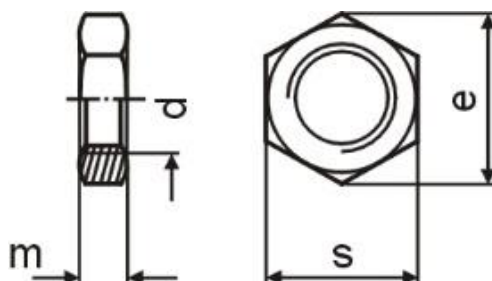

Matice přesná 6hranná NÍZKÁ

OCEL /5/ Zinek bílý

DIN: 439
ČSN: 021403
ISO: 4035

d	m min.	s	e	kód Fastek
M2	0,95	4	4,32	6Z02-2
M2,5	1,35	5	5,45	6Z025-2
M3	1,55	5,5	6,01	6Z03-2
M4	1,95	7	7,66	6Z04-2
M5	2,45	8	8,79	6Z05-2
M6	2,90	10	11,05	6Z06-2
M8	3,70	13	14,38	6Z08-2
M10	4,70	17	18,90	6Z10-2
M12	5,70	19	21,10	6Z12-2
M14	6,42	22	24,49	6Z14-2
M16	7,42	24	26,75	6Z16-2
M18	8,42	27	29,56	6Z18-2
M20	9,10	30	32,95	6Z20-2
M22	9,90	32	35,03	6Z22-2
M24	10,90	36	39,55	6Z24-2
M27	12,40	41	45,20	6Z27-2
M30	13,90	46	50,85	6Z30-2
M33	15,40	50	55,37	6Z33-2
M36	16,90	55	60,79	6Z36-2
M39	18,20	60	66,44	6Z39-2
M42	19,70	65	71,30	6Z42-2
M45	21,20	70	76,95	6Z45-2
M48	22,70	75	82,60	6Z48-2